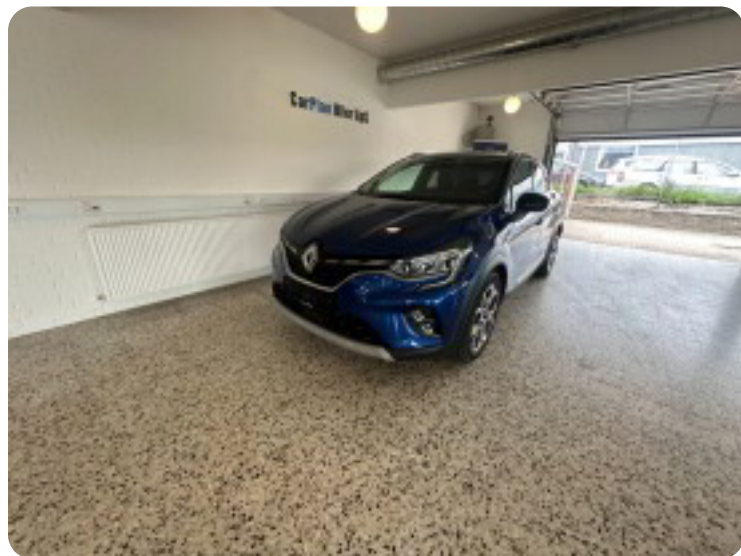

Billeder (12)

Se flere billeder på: carplanbiler.dk/biler/renault-captur-e-tech-zen-ogm7nnuckvm