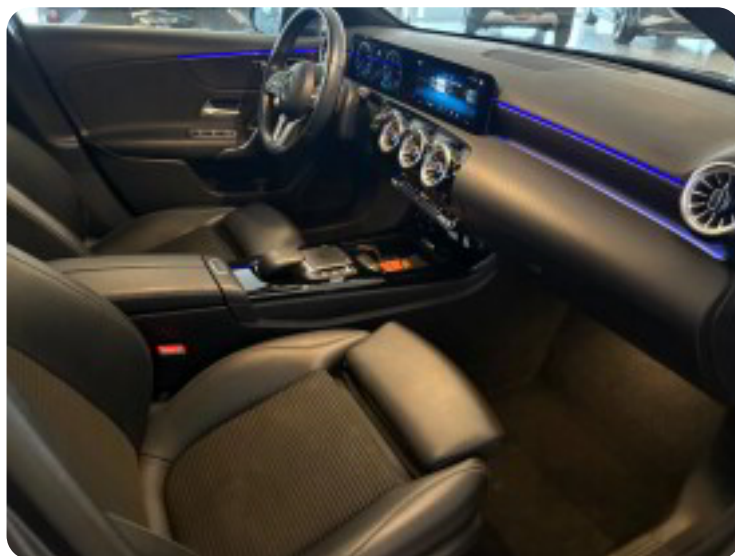

Billeder (8)