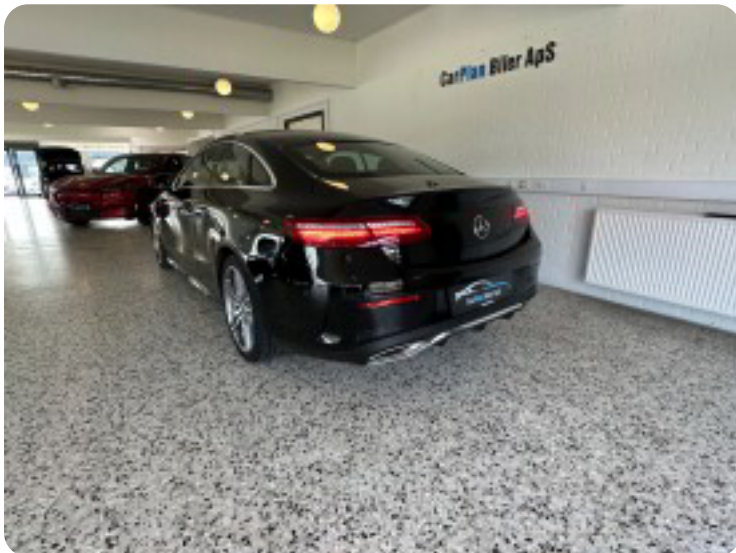

Billeder (22)

Se flere billeder på: carplanbiler.dk/biler/mercedes-e300-amg-line-coupe-aut-y9i1idzcc5r