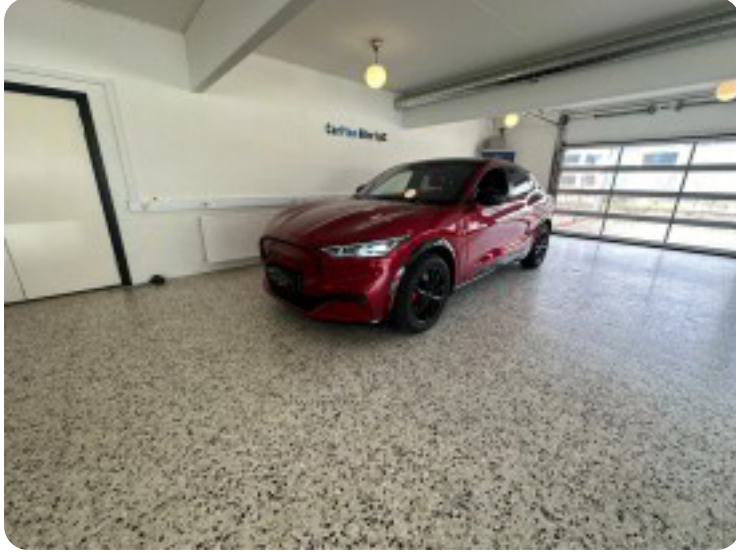

Ford Mustang Mach-E

Extended Range Tech2 AWD

Solgt

Billeder (12)

Se flere billeder på: carplanbiler.dk/biler/ford-mustang-mach-e-extended-range-tech2-awd-8ors3zicp3x

Udstyrsliste (3)

A

ABS bremses Alufælge Automatgear