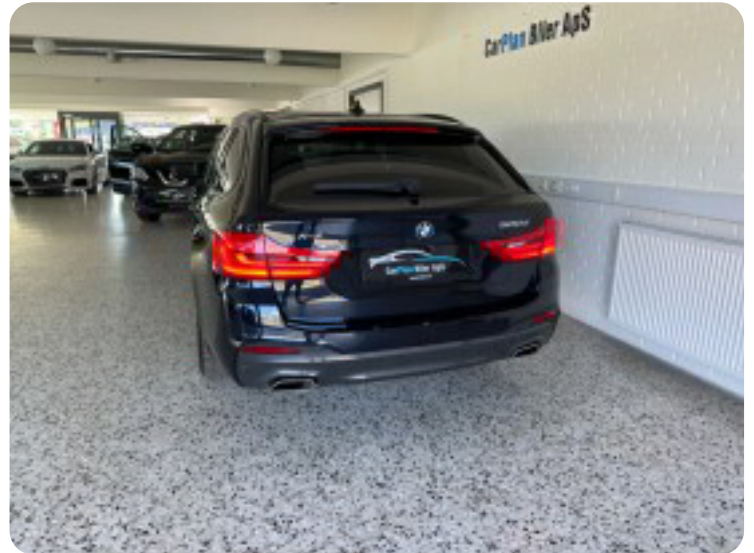

0-100 km/t
7,6 sek

Tophastighed
222 km/t

Drivmiddel
Diesel

Trækjul
4 hjul

Tank
66 l

Grøn ejeravgift
DKK 3.460,- / årligt

Geartype
Automatgear

Gear
8 gear

BMW 520d

Touring M-Sport xDrive aut.

Solgt

Billeder (24)

Se flere billeder på: carplanbiler.dk/biler/bmw-520d-touring-m-sport-xdrive-aut-jthaipwdhnx

Udstyrsliste (35)

A

ABS bremses Adaptiv fartpilot Alufælge Antispin Auto nedblændelig bakspejl Automatgear