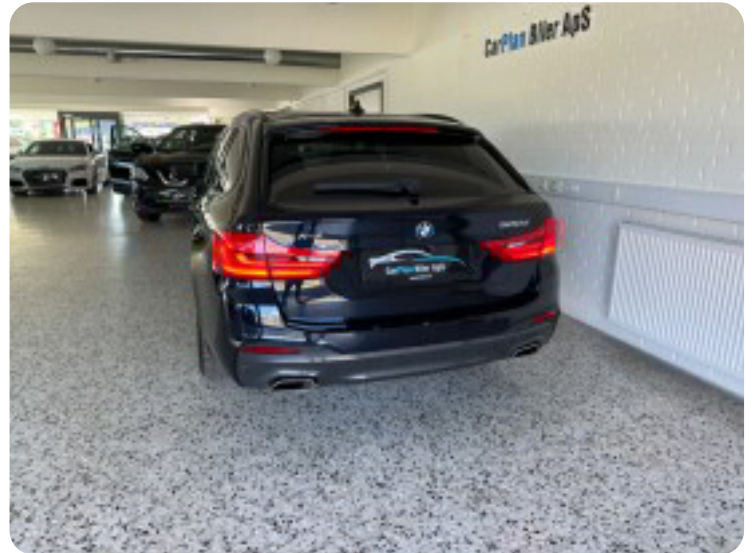

0-100 km/t
7,6 sek

Tophastighed
222 km/t

Drivmiddel
Diesel

Trækjul
4 hjul

Tank
66 l

Grøn ejeravgift
DKK 5.220,- / årligt

Geartype
Automatgear

Gear
8 gear

BMW 520d

Touring M-Sport xDrive aut.

Solgt

Billeder (18)

Se flere billeder på: carplanbiler.dk/biler/bmw-520d-touring-m-sport-xdrive-aut-q4icesijanax

Udstyrsliste (35)

A

ABS bremses Adaptiv fartpilot Alufælge Antispin Auto nedblændelig bakspejl Automatgear